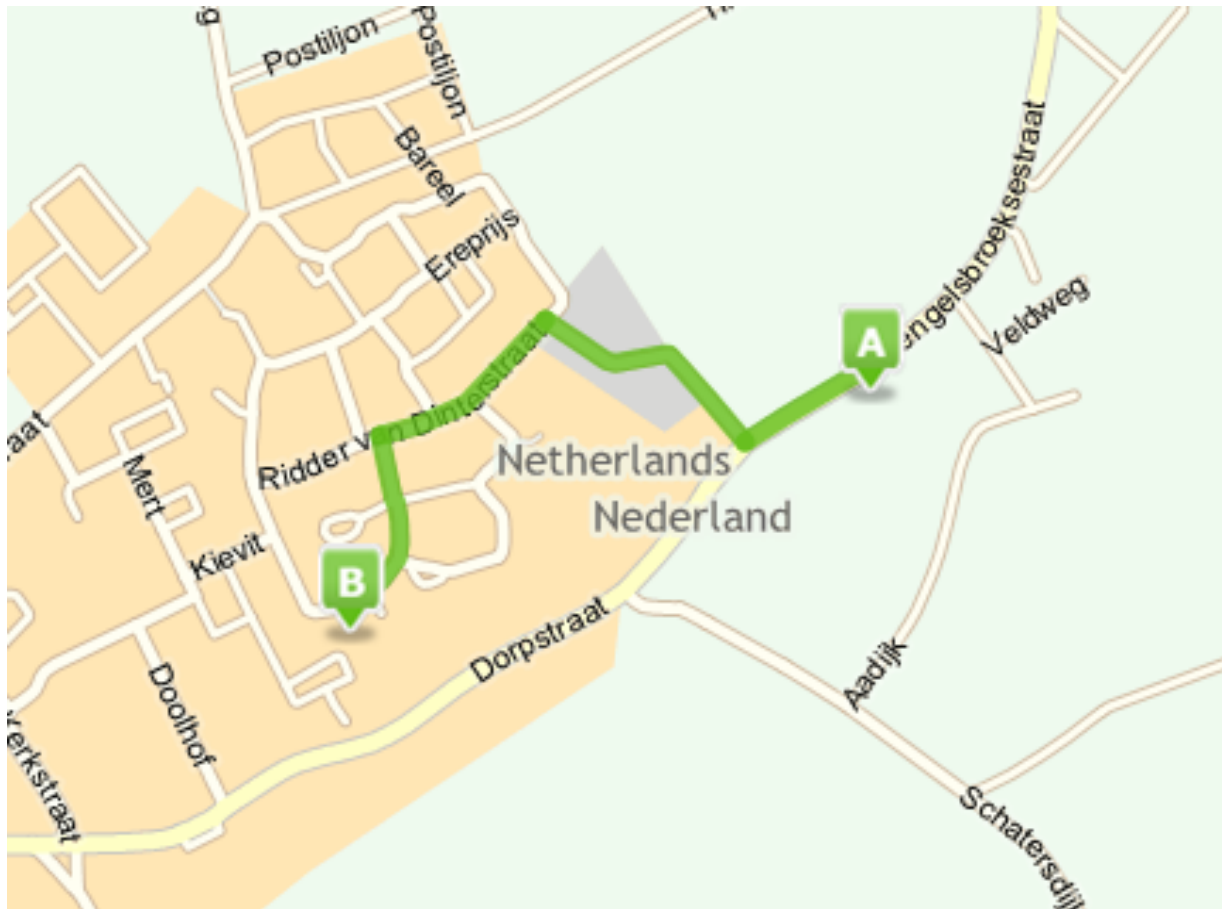

Route naar Podotherapiepraktijk Wouters vanuit Bergeijk:

1	🚩	Vertrek vanuit Bergeijk het Loo richting Luyksgestel (Sengelsbroek)
2	➡	Ga na de wegsluit, in de bebouwde kom direct, rechts (Loonsebaan)
3	⬅	Einde links (Ridder van Dinterstraat)
4	⬅	2 ^e links (Prins van Luikstraat)
5	🚩	Na 200 meter bevindt Podotherapiepraktijk Wouters zich aan de linker kant van de weg.